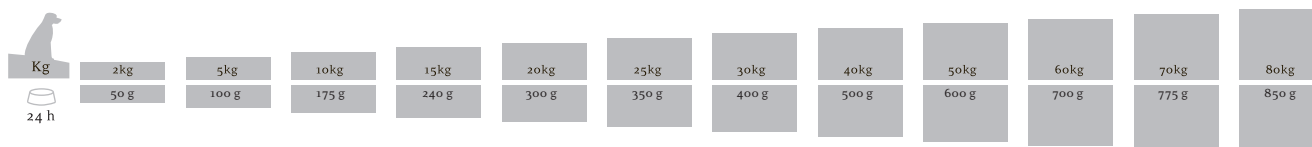

Daglig totalmængde. Tilpas om nødvendigt for at opretholde den ideelle vægt.